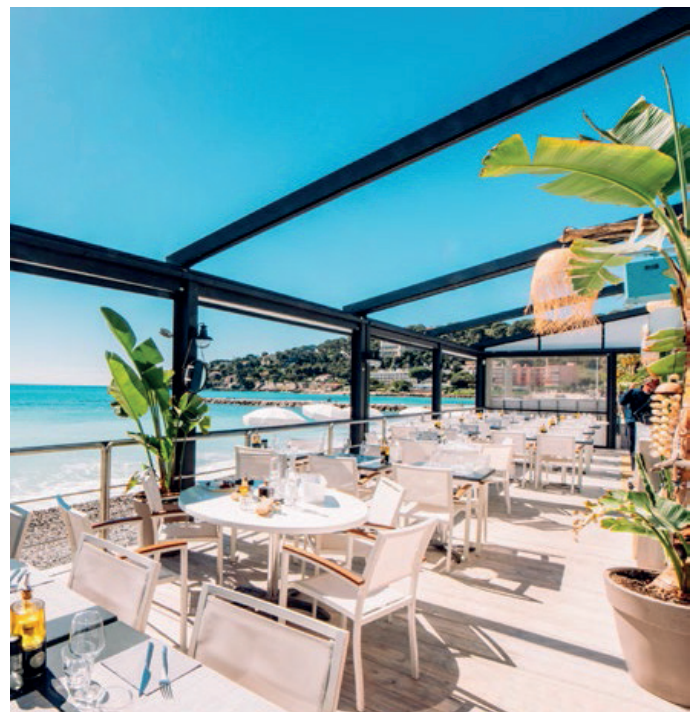

Pergola mit Schrägdach Pergolamarkise **Gennius A3**

Mit einer A3-Pergola-Markise verlängern Sie Ihre Outdoor-Saison und schaffen komfortable, geschützte Freiräume.

Ob es sich um eine Gastronomieterrasse, einen Garten oder einen Sitzplatz handelt, die massgefertigten KE-Aluminium-Pergolen helfen Ihnen, mehr Zeit geschützt vor dem Wetter draussen zu verbringen.

Massgeschneidert und den Trends moderner Architektur folgend, schaffen unsere KE-Design-Pergolen durch ihre stabile Struktur und ihre Wetterbeständigkeit Planungssicherheit und steigern ihren Umsatz.

Unsere Pergolen eignen sich besonders für die Überdachung grösserer Flächen. Sie können seitlich wie auch an der Front mit wind- und wetterfesten Senkrechtmarkisen und/oder Glassystemen ergänzt und kombiniert werden. Und das auch jederzeit nachträglich.

Sie schützen vor Sonne, Wind und Regen bis zu einer Fläche von 117m² pro Modul. Es können dabei auch verschiedene Module gekoppelt werden.

Pergolamarkise Gennius A3

Auf einen Blick

- **Wetterfest**
- **Keine Störung der Aussicht**
- **Rechteckiges und essentielles Design**
- **Ideal für weitflächige Überdachungen**
- **Windrobustheit und -beständigkeit**

Sonnenschutzstruktur aus Aluminium, faltbar, bestehend aus einem Tuch (gespannt bei Öffnung), das auf Laufschiene, Querseiten und Führungen befestigt ist, die eine horizontale Laufrichtung ermöglichen.